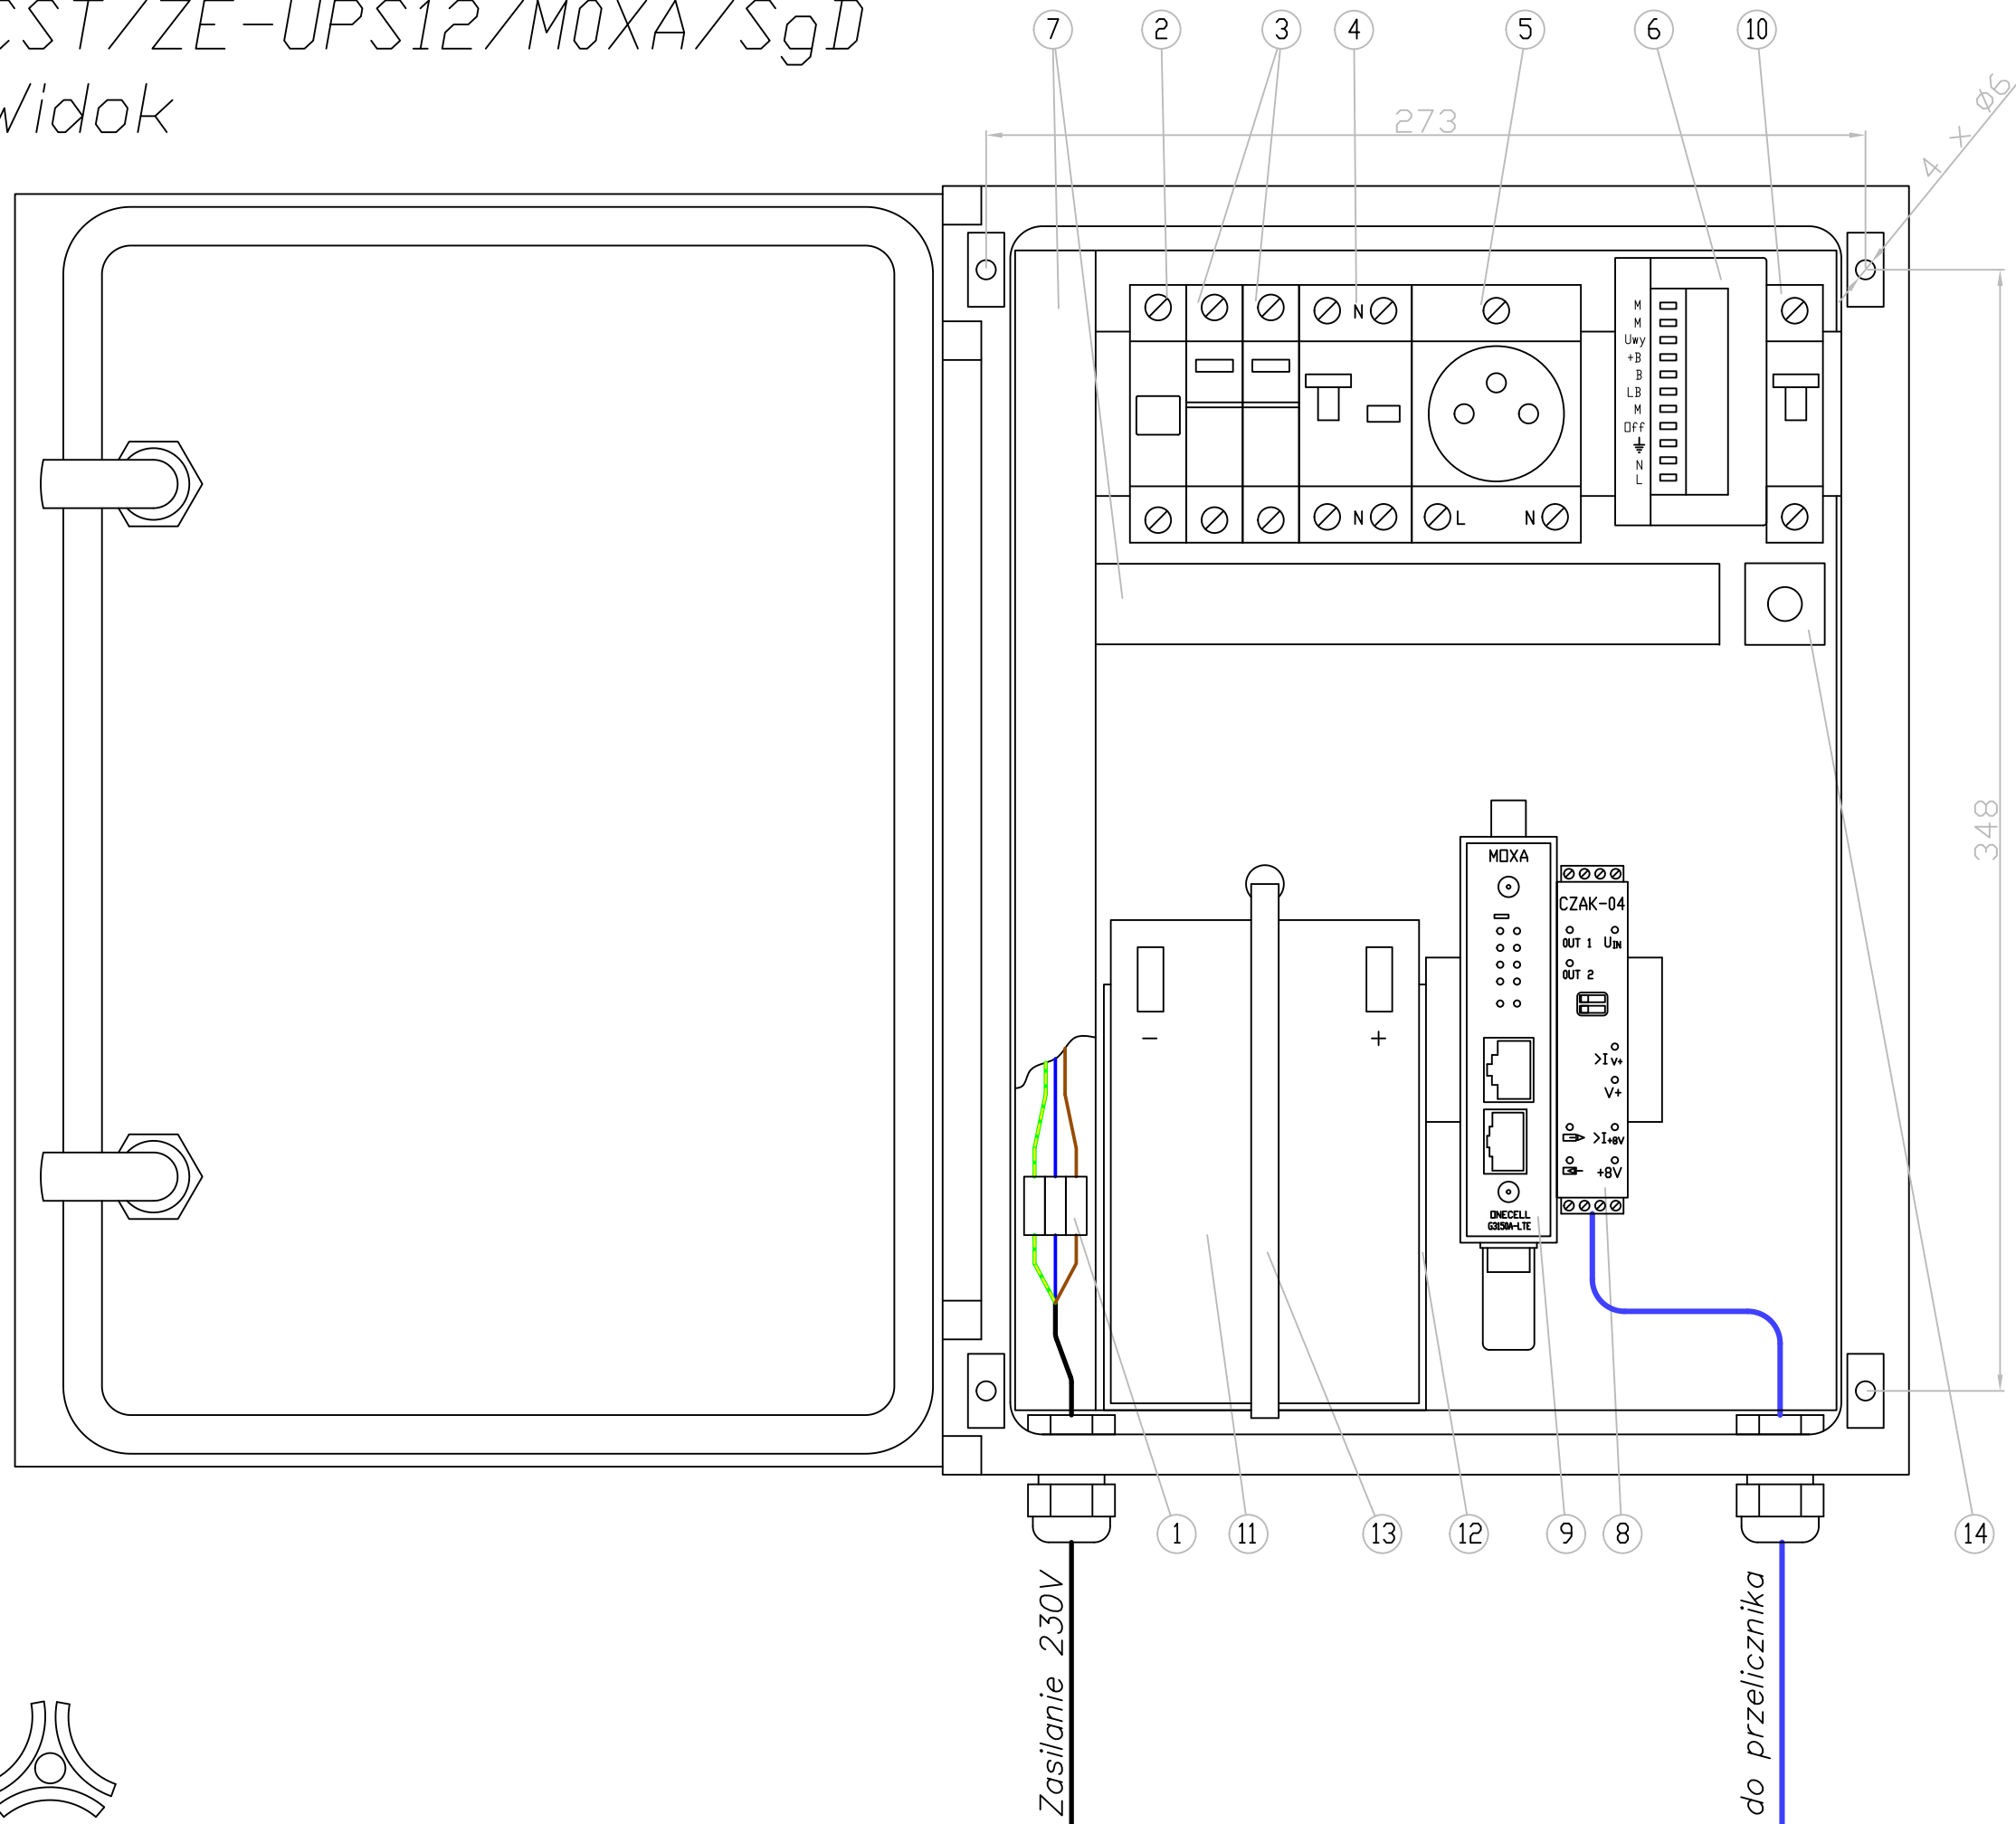

CST/ZE-UPS12/MOXA/SgD

Widok

Widok z boku 1:2

LEGENDA:

- 1 – zaciski połączeniowe
- 2 – kontrolka zasilania
- 3 – ochronnik przepięciowy
- 4 – wyłącznik różn.-nadpr.
- 5 – gniazdo sieciowe 230 V
- 6 – zasilacz AC/DC
- 7 – koryto kablowe
- 8 – bariera Ex
- 9 – moduł GSM
- 10 – wyłącznik nadprądowy
- 11 – akumulator
- 12 – mocowanie akumulatora
- 13 – mocowanie akumulatora
- 14 – wyłącznik krańcowy