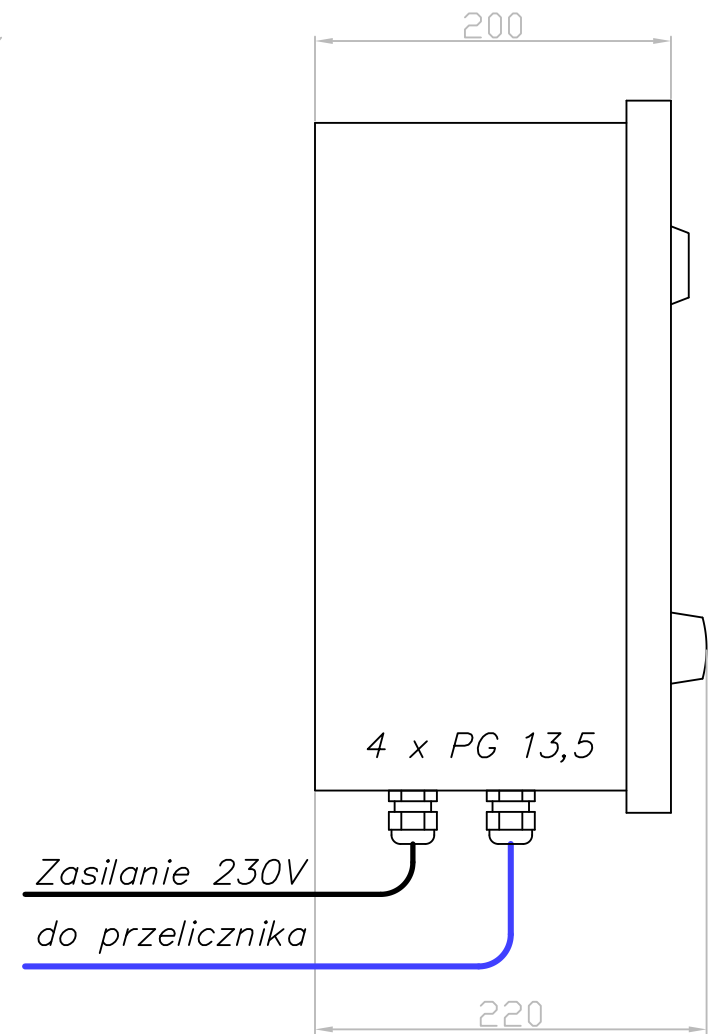

CST/ZE-UPS12/MOXA/SgD

Widok

Widok z boku 1:2

LEGENDA:

- 1 – zaciski połączeniowe
- 2 – kontrolka zasilania
- 3 – ochronnik przepięciowy
- 4 – wyłącznik różn.-nadpr.
- 5 – gniazdo sieciowe 230 V
- 6 – zasilacz AC/DC
- 7 – koryto kablowe
- 8 – bariera Ex
- 9 – moduł GSM
- 10 – wyłącznik nadprądowy
- 11 – akumulator
- 12 – mocowanie akumulatora
- 13 – mocowanie akumulatora
- 14 – wyłącznik krańcowy