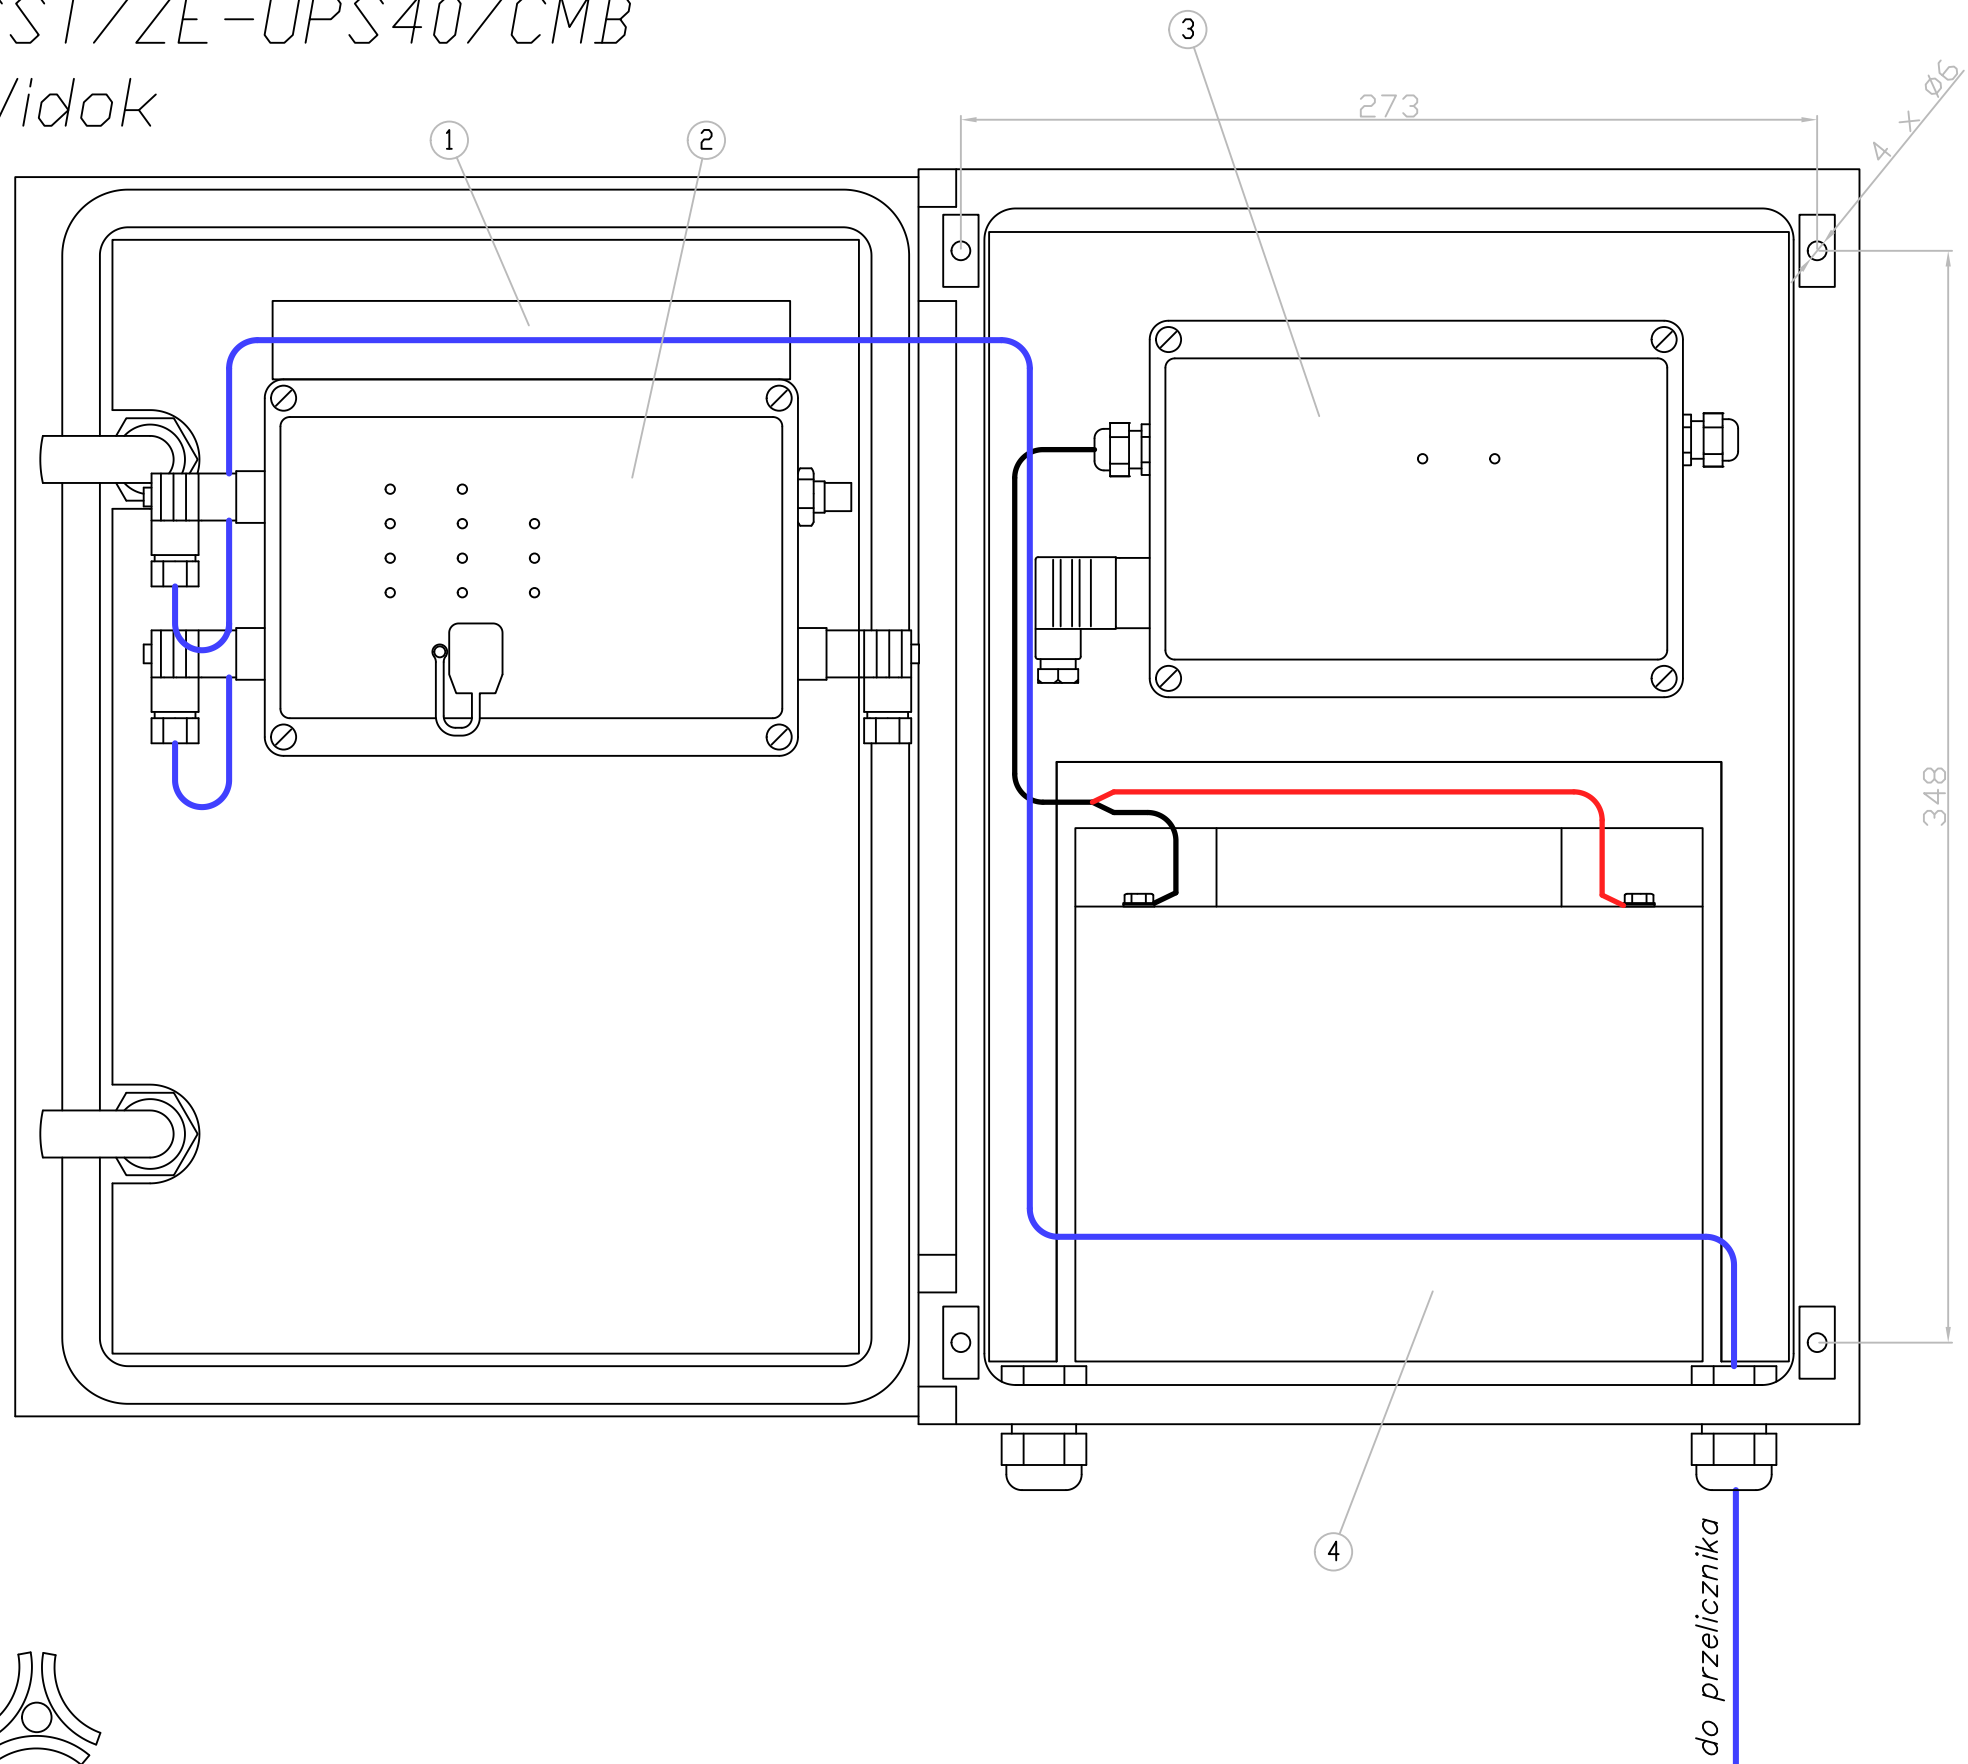

# CST/ZE-UPS40/CMB

Widok

Widok z boku 1:2

- LEGENDA:
- 1 - koryto kablowe
  - 2 - CMB-03
  - 3 - CMB-03/ZE
  - 4 - akumulator