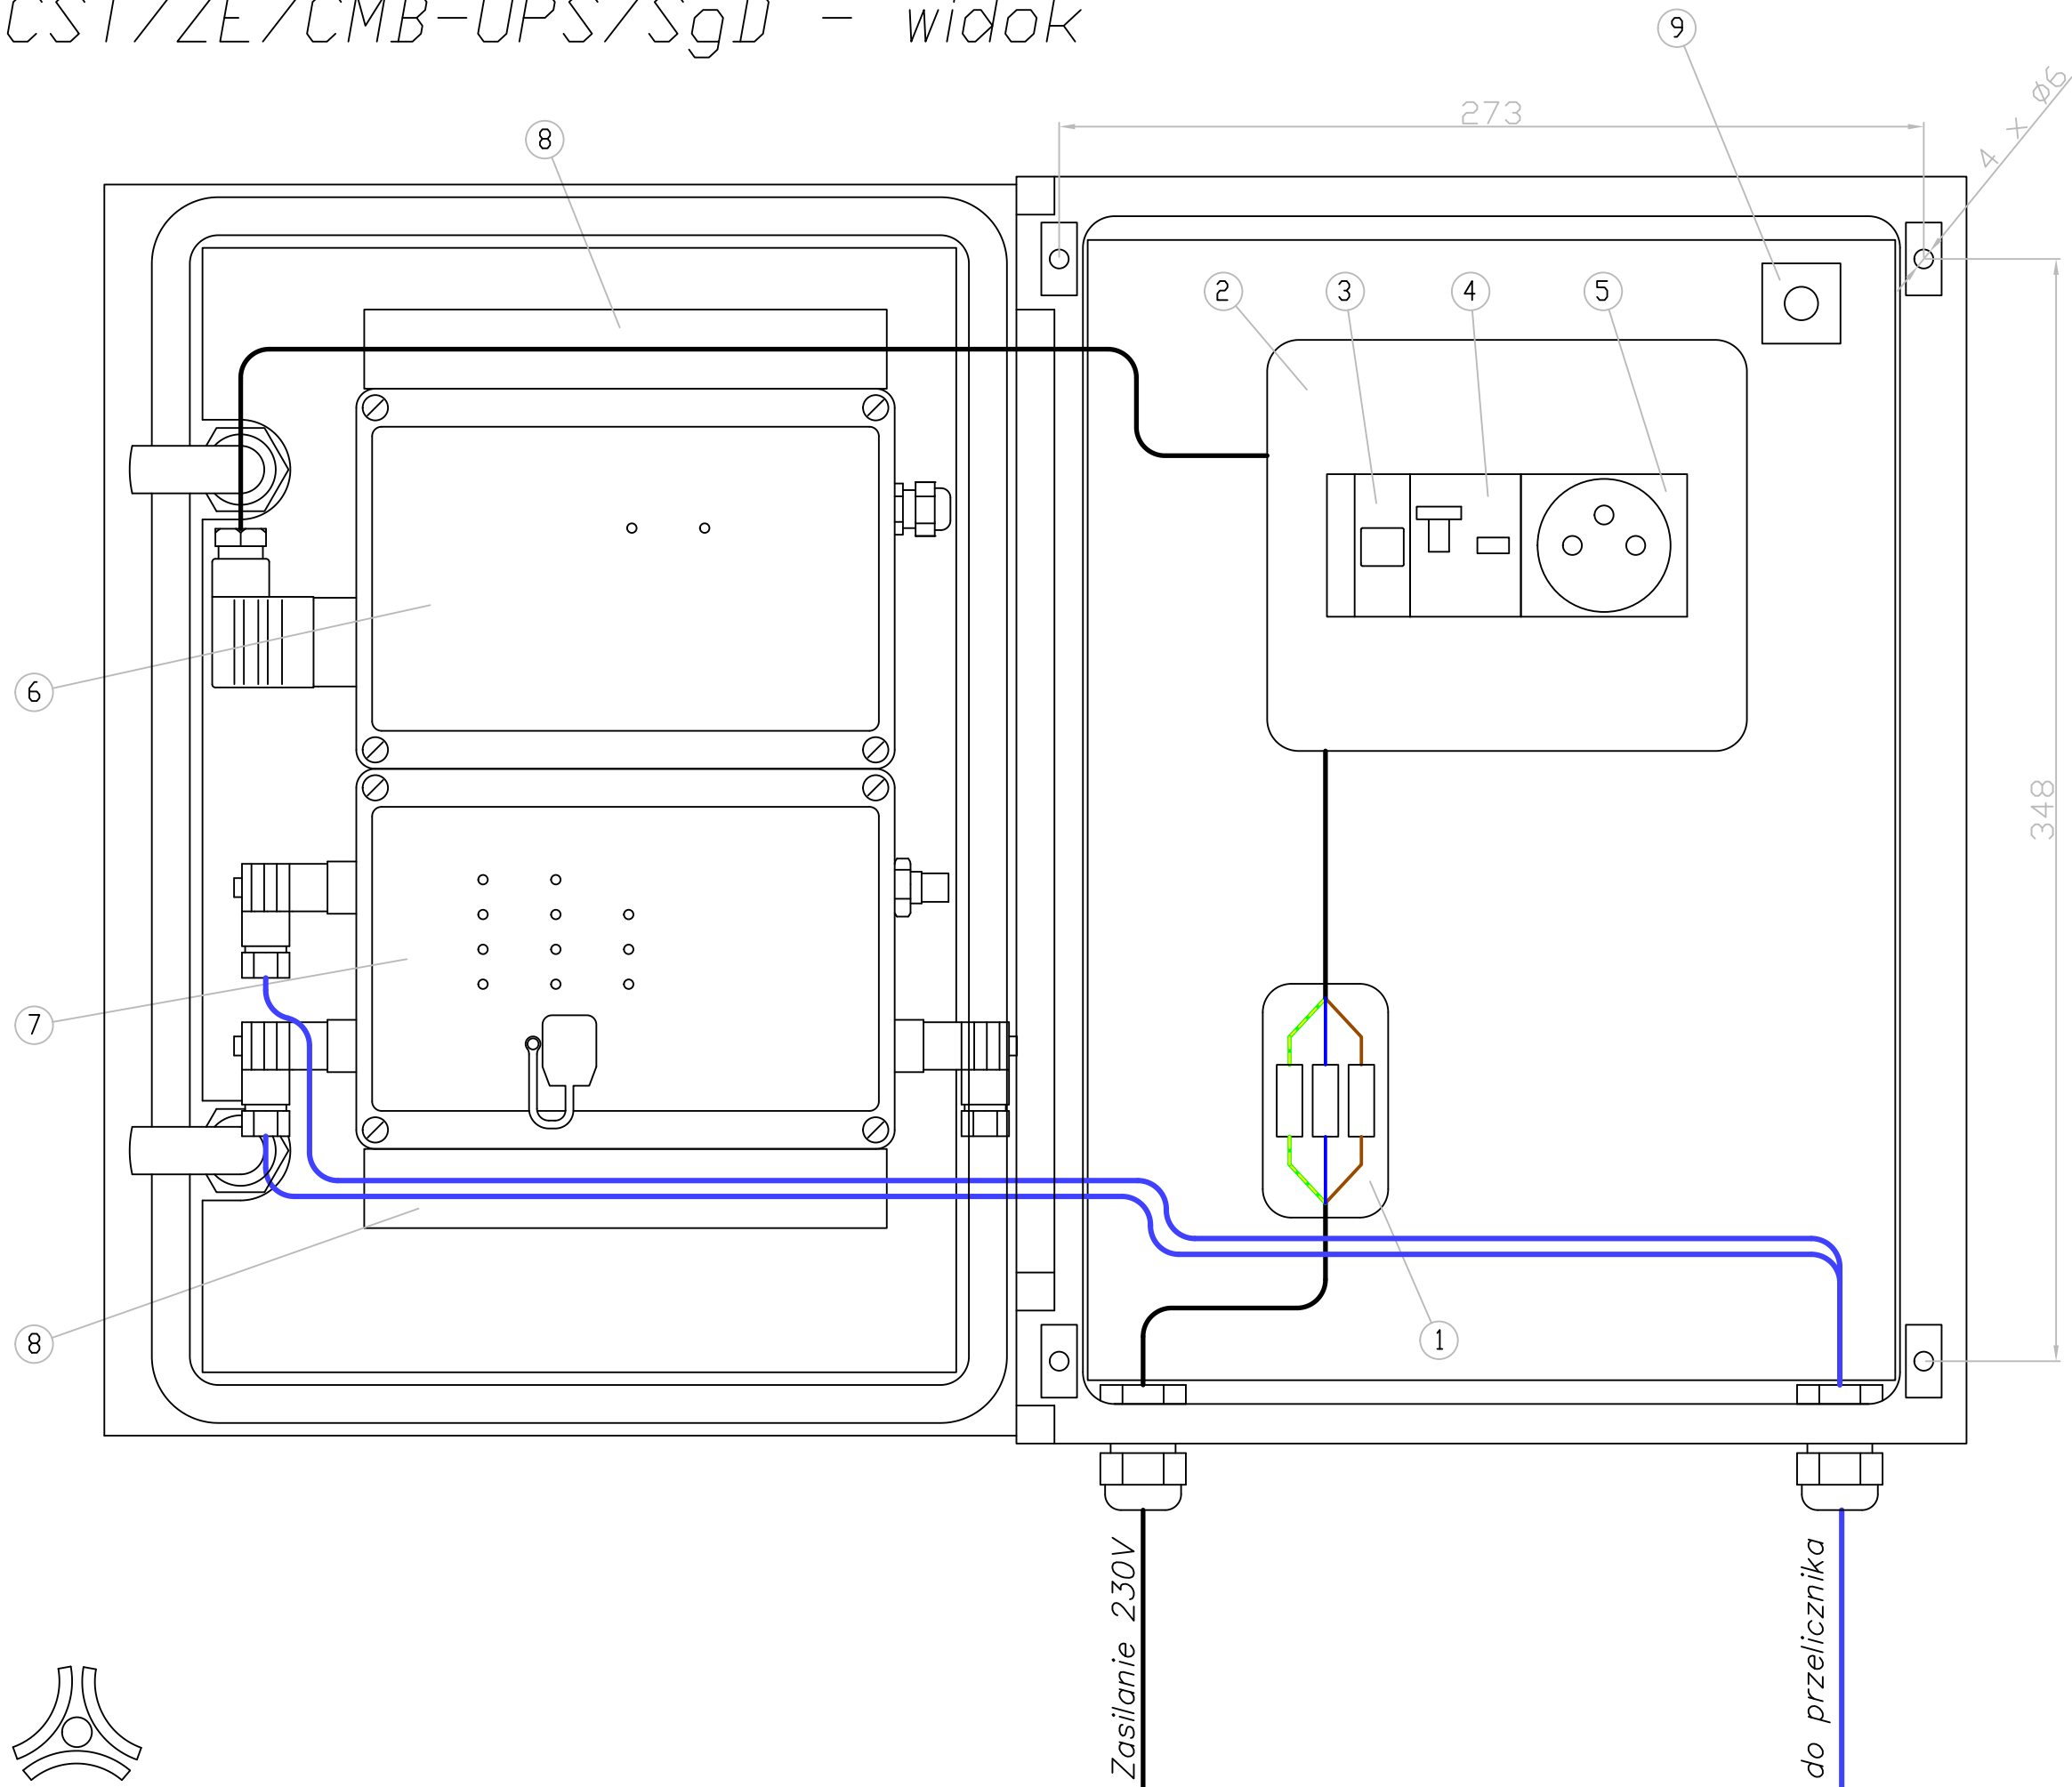

# CST/ZE/CMB-UPS/SgD - widok

Widok z boku 1:2

**LEGENDA:**

- 1 - puszka połączeniowa
- 2 - rozdzielnica
- 3 - kontrolka zasilania
- 4 - wyłącznik różn.-nadpr.
- 5 - gniazdo sieciowe 230 V
- 6 - CMB-03
- 7 - CMB-03/ZE
- 8 - koryto kablowe
- 9 - wyłącznik krańcowy