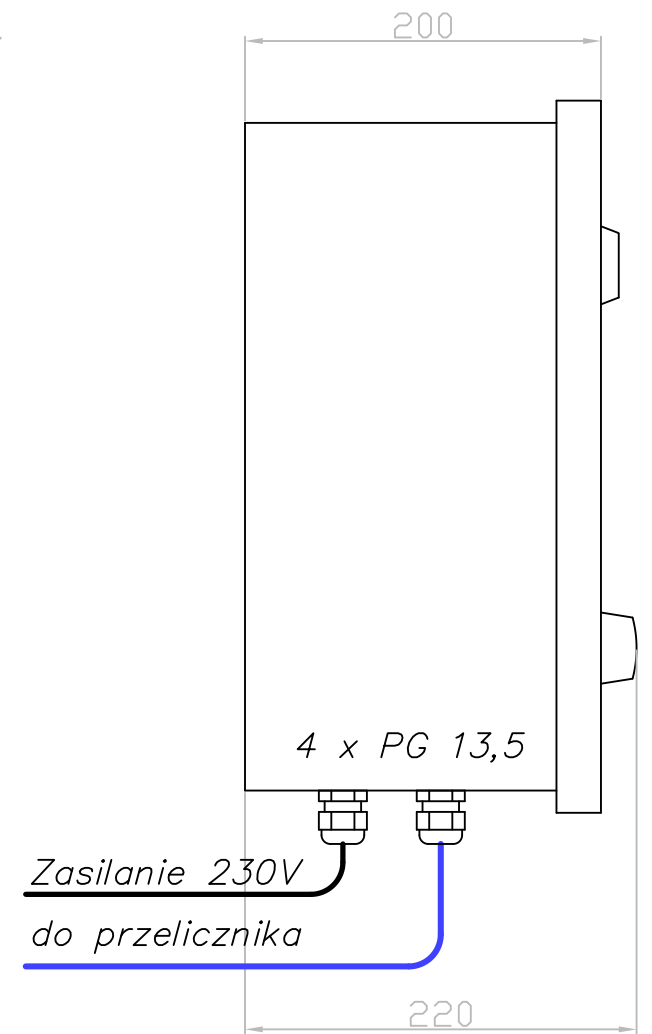

# CST/ZE/CMB-UPS/SgD - widok

Widok z boku 1:2

**LEGENDA:**

- 1 - puszka połączeniowa
- 2 - rozdzielnica
- 3 - kontrolka zasilania
- 4 - wyłącznik różn.-nadpr.
- 5 - gniazdo sieciowe 230 V
- 6 - CMB-03
- 7 - CMB-03/ZE
- 8 - koryto kablowe
- 9 - wyłącznik krańcowy