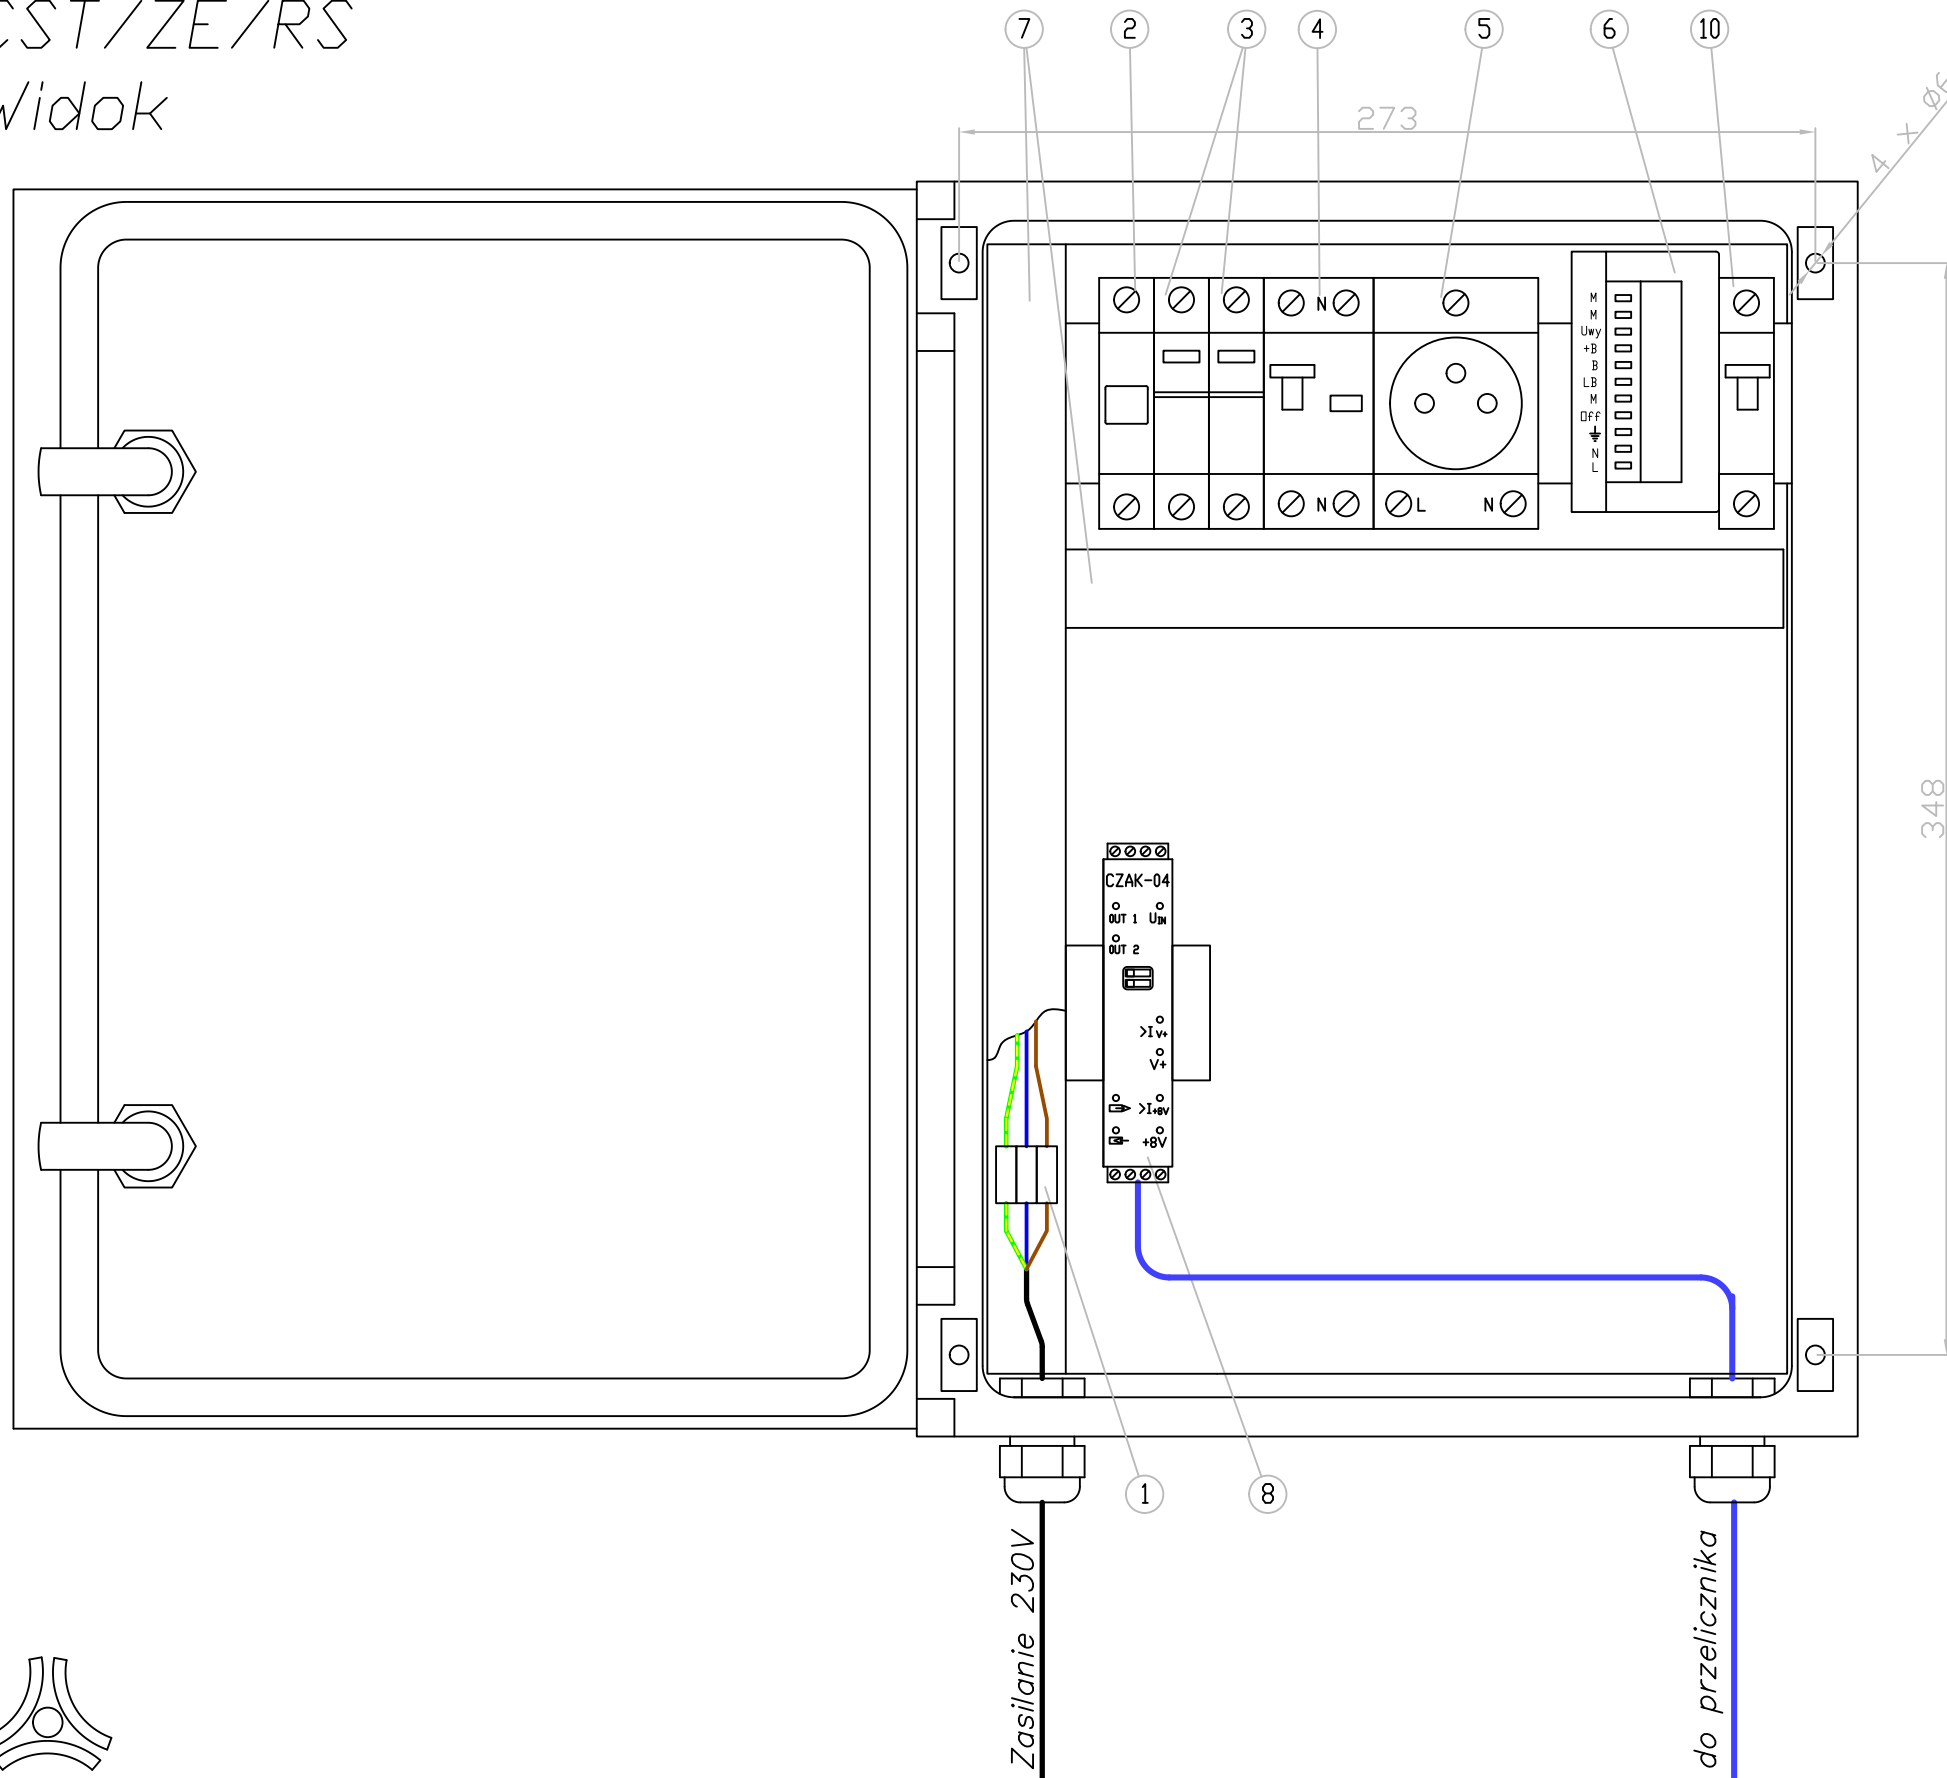

CST/ZE/RS  
Widok

Widok z boku 1:2

LEGENDA:

- 1 – zaciski połączeniowe
- 2 – kontrolka zasilania
- 3 – ochronnik przepięciowy
- 4 – wyłącznik różn.-nadpr.
- 5 – gniazdo sieciowe 230 V
- 6 – zasilacz AC/DC
- 7 – koryto kablowe
- 8 – bariera Ex
- 9 – moduł GSM
- 10 – wyłącznik nadprądowy