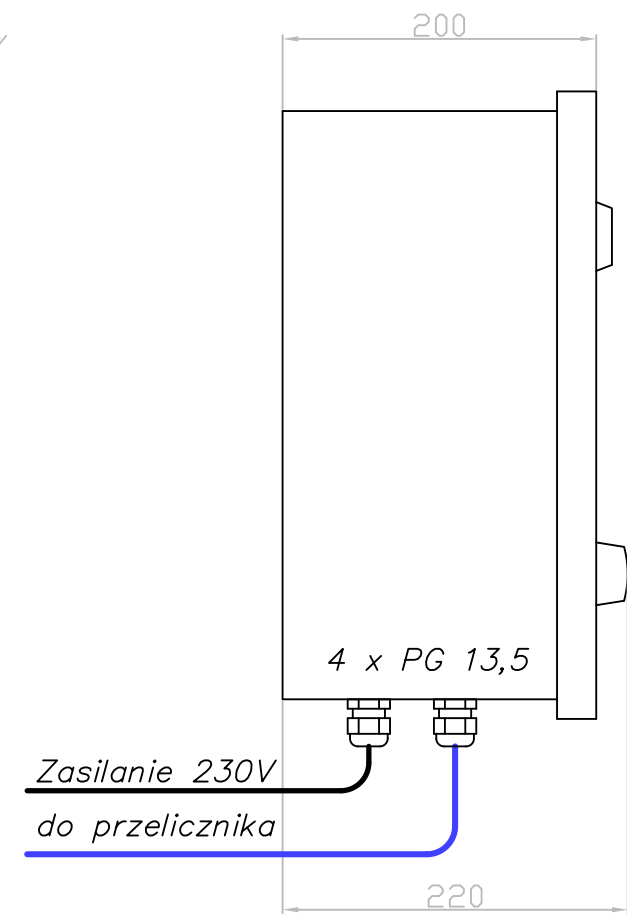

CST/ZE/RS  
Widok

Widok z boku 1:2

LEGENDA:

- 1 – zaciski połączeniowe
- 2 – kontrolka zasilania
- 3 – ochronnik przepięciowy
- 4 – wyłącznik różn.-nadpr.
- 5 – gniazdo sieciowe 230 V
- 6 – zasilacz AC/DC
- 7 – koryto kablowe
- 8 – bariera Ex
- 9 – moduł GSM
- 10 – wyłącznik nadprądowy