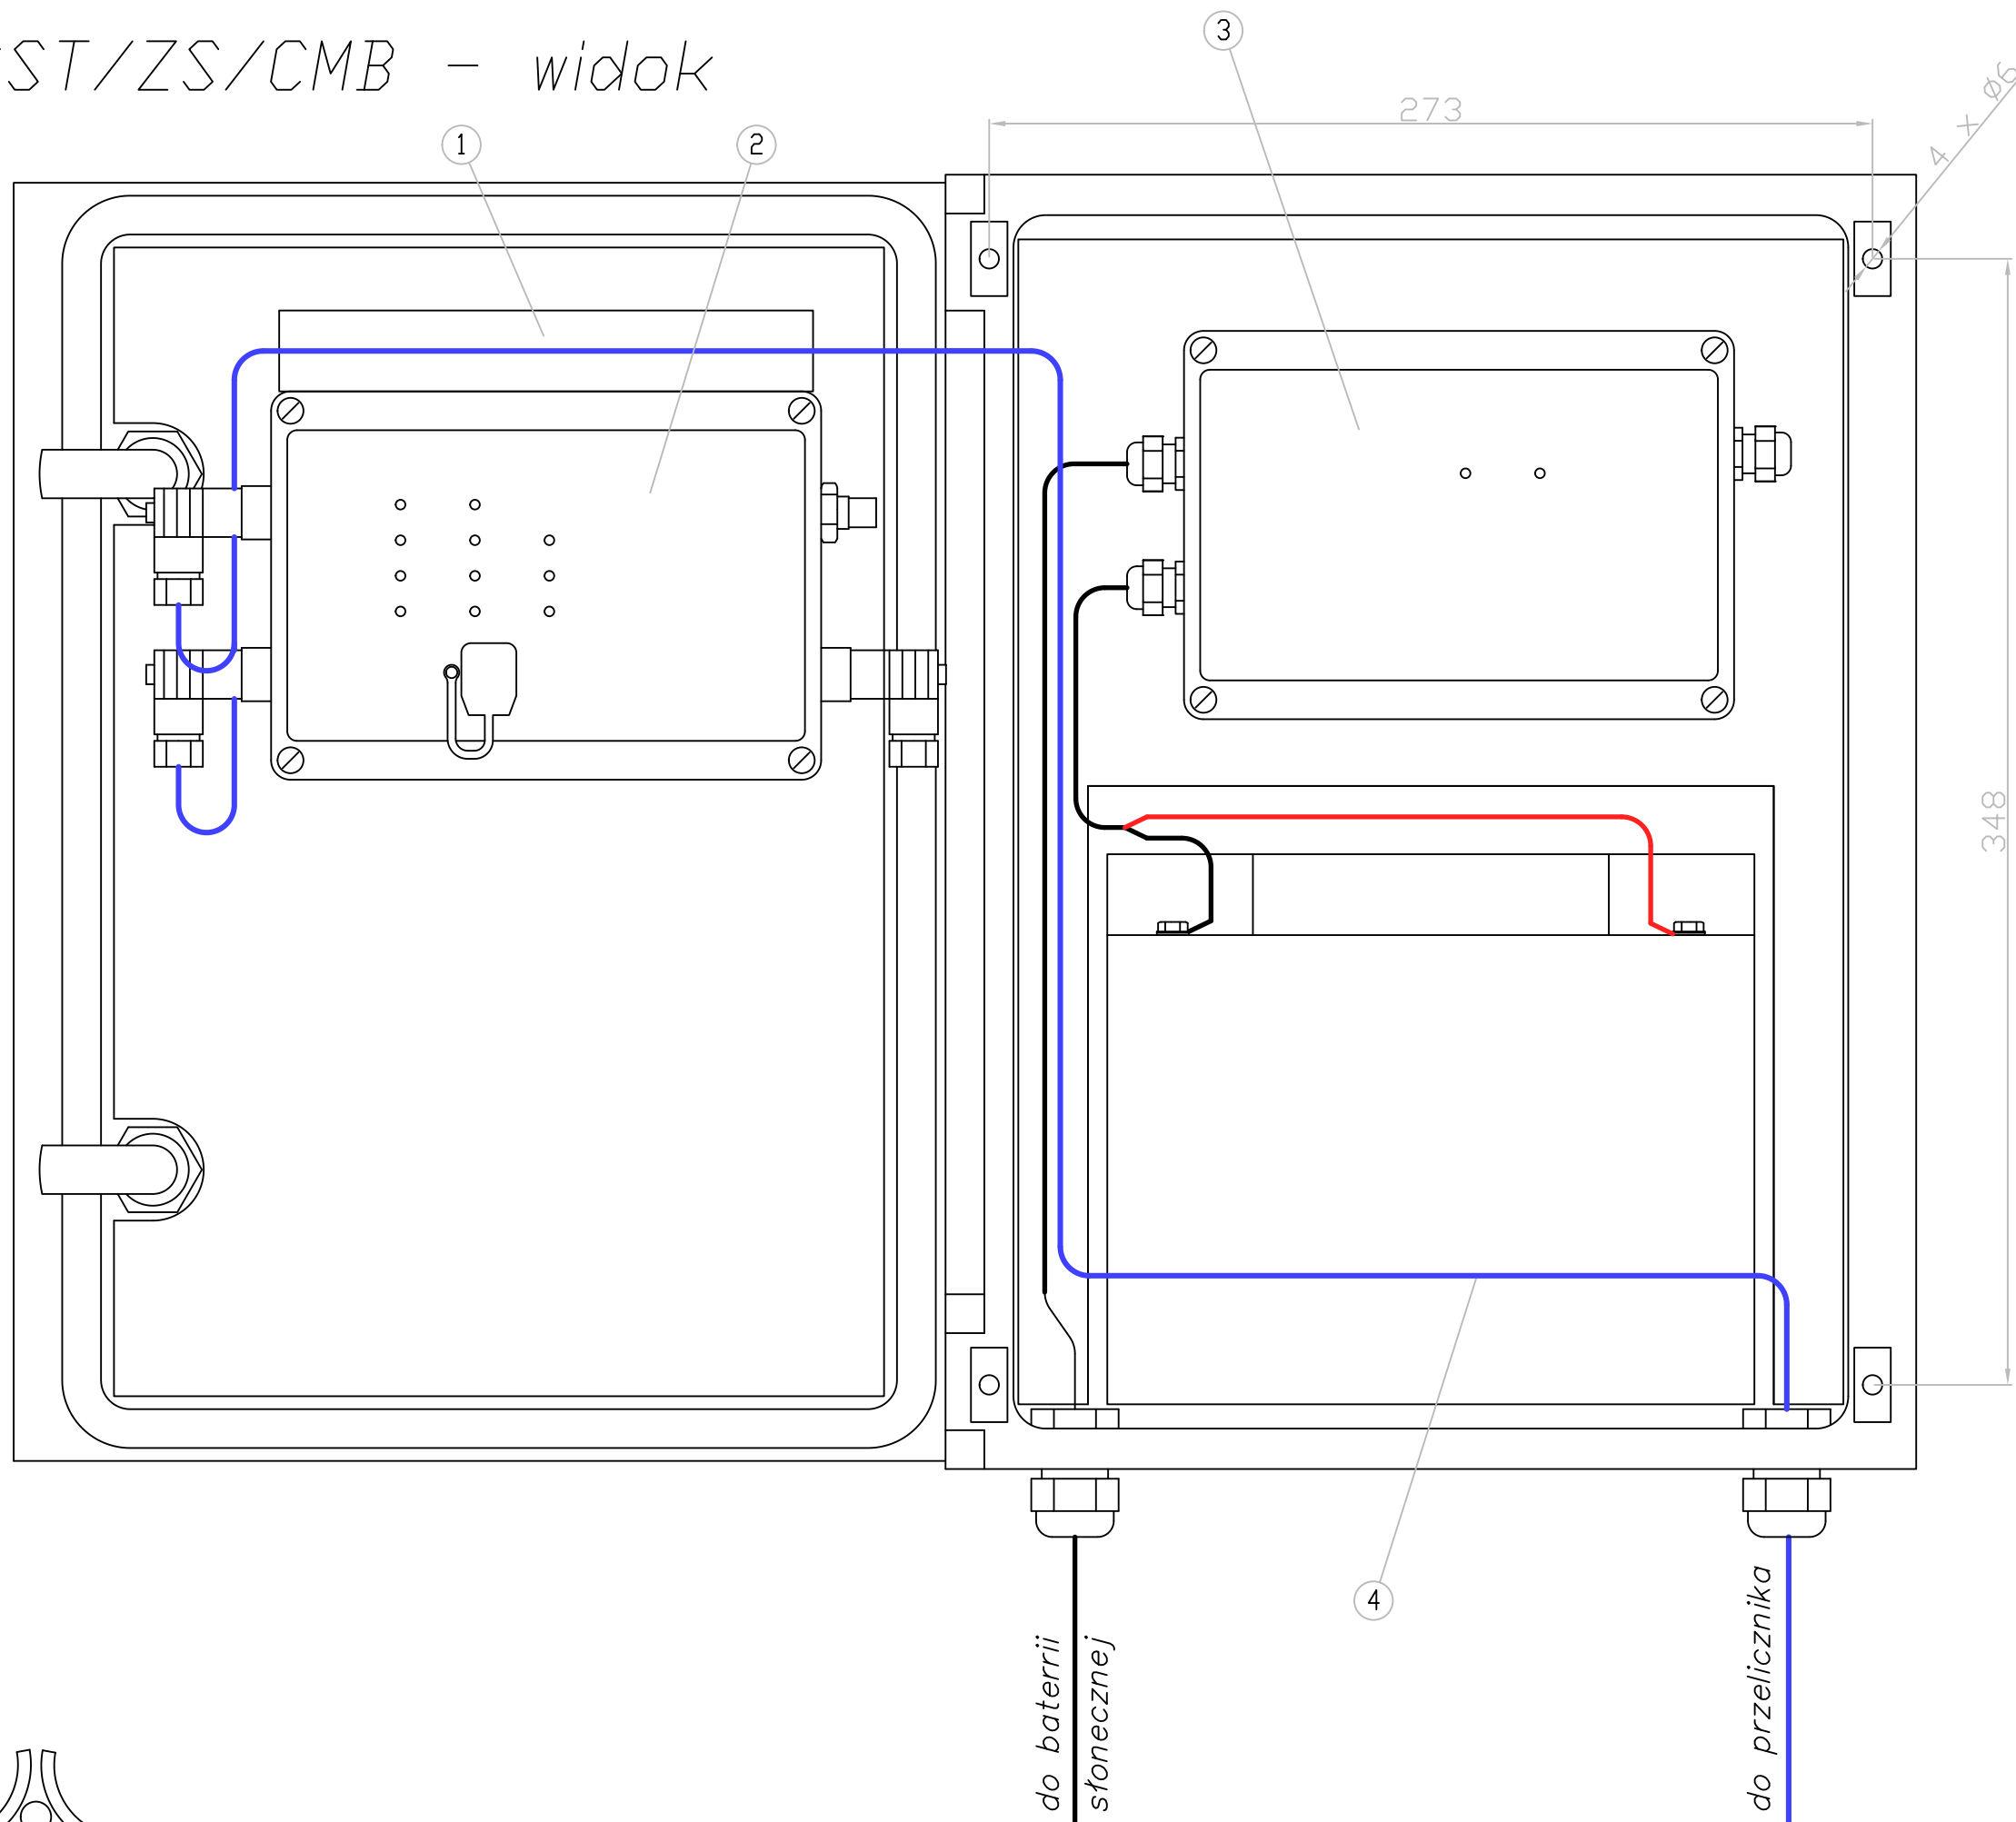

CST/ZS/CMB - widok

Widok z boku 1:2

LEGENDA:

- 1 - koryto kablowe
- 2 - CMB-03
- 3 - CMB-03/ZS
- 4 - akumulator